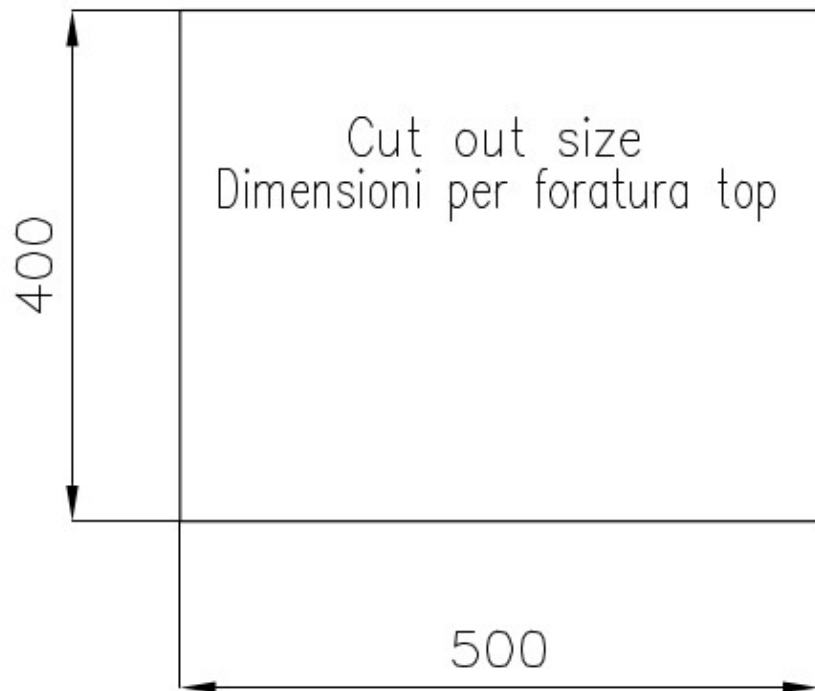

#### TROPPO PIENO PERIMETRALE

Il troppo/pieno è una sicurezza sempre presente sui lavelli Foster che impedisce il traboccare dell'acqua dalla vasca in caso di dimenticanze. La soluzione a scarico perimetrale migliora l'estetica grazie alla forma squadrata ed essenziale.

#### VASCA PROFONDA

Vasche che raggiungono una profondità importante, oltre i 20 cm, grazie alla evoluta tecnologia produttiva, che offrono grande capienza e praticità in tutte le operazioni di lavaggio.

#### VASCA QUADRA - RAGGIO 0/9

Le vasche quadre di Foster hanno gli spigoli verticali perfettamente squadri, mentre quelli sul fondo vasca presentano una piccola raggatura di 9 mm che facilita le operazioni di pulizia.

## DETTAGLI

Bordo Installazione	Sottotop
Finitura	Spazzolato Foster
Materiale	Acciaio inox AISI 304
Texture	Spazzolatura in linea
Base	60 cm
Dimensioni	550x450 mm
Dotazioni standard	Ganci di fissaggio, guarnizione, piletta, troppo-pieno e sifone, Imballo in scatola
Fori Mixer	Nessun foro di serie
Foro incasso	500x400 mm
Gocciolatoio	No
Larghezza	55 cm
Misura vasca	500 x 400 mm
Numero vasche	1 vasca
Piletta	Piletta 3,5"